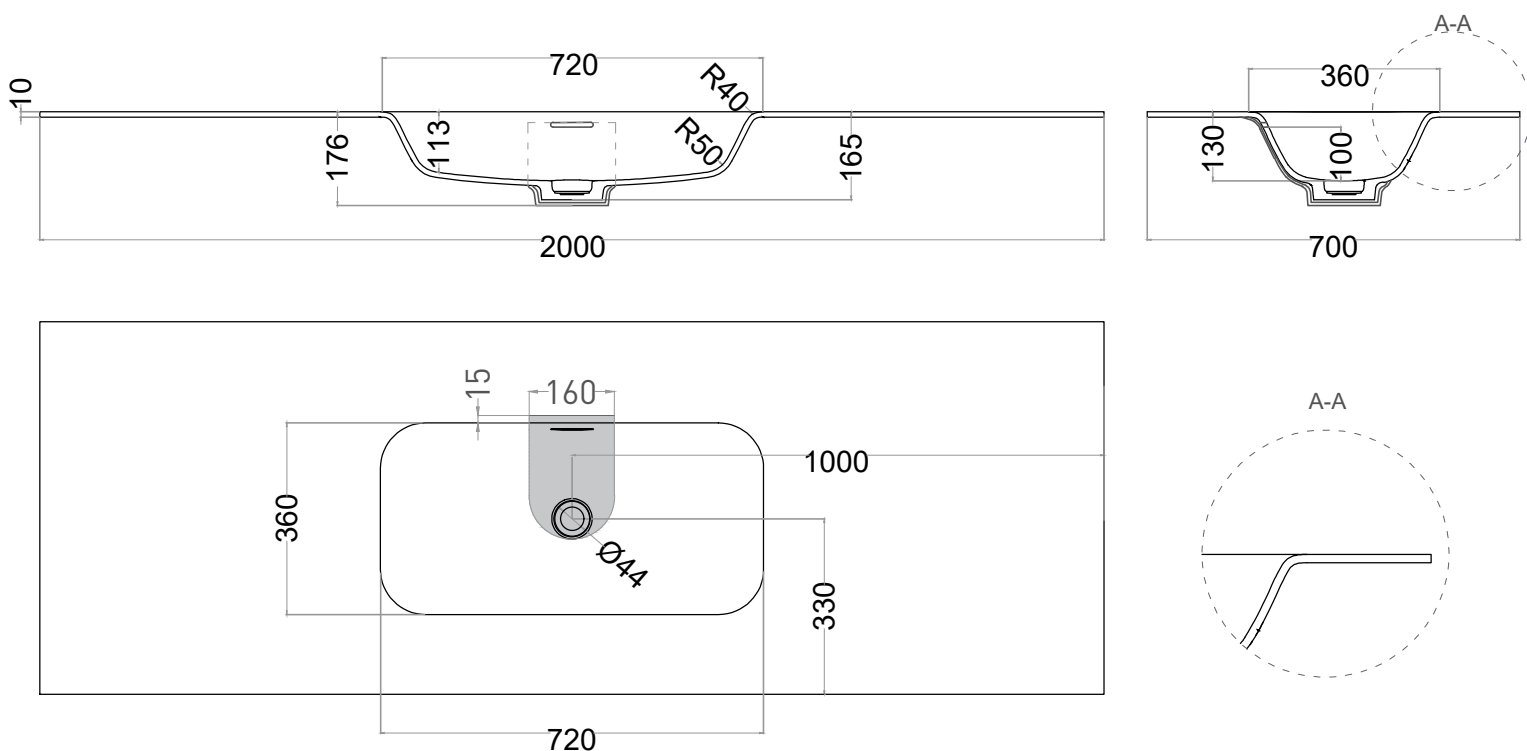

ONDA FLOW ROUND 72

РАКОВИНА СТОЛЕШНИЦА 14021052GN
Дизайн: Salini SRL

salini
L'ANIMA DELL'ACQUA

Размеры: 800-3000 x 400-700 x 176 мм

Материал: S-Sense

Покрытие: глянцевое

Цвет: RAL / белый

Комплектация: раковина без отверстия под смеситель, интегрированный слив-перелив, донный клапан

Требуемый смеситель: на раковину / настенный

Доп.опция: без перелива

Гарантия: 10 лет

Производство: Италия / Россия

Тип монтажа: подвесной

Salini SRL

20122 Italia, Milano, Largo Ildefonso Schuster, 1

info@salini-srl.com

www.salini-srl.com

© Salini SRL - All rights reserved

Все права защищены. Несанкционированное копирование, публикация, полное или частичное воспроизведение запрещены.