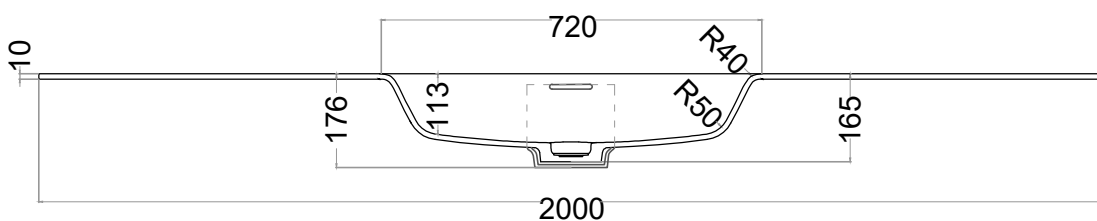

salini
L'ANIMA DELL'ACQUA

Размеры: 800-3000 x 400-700 x 176 мм
Вес нетто / брутто: 24,5 / 30,5 кг
Материал: S-Stone
Покрытие: матовое
Цвет: RAL / белый
Комплектация: раковина без отверстия под смеситель, интегрированный слив-перелив, донный клапан
Требуемый смеситель: на раковину / настенный
Доп.опция: без перелива
Гарантия: 10 лет
Производство: Италия / Россия
Тип монтажа: подвесной