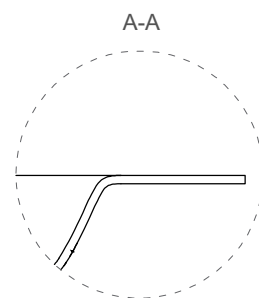

salini
L'ANIMA DELL'ACQUA

Размеры: 800-3000 x 400-700 x 176 мм
Вес нетто / брутто: 24,5 / 30,5 кг
Материал: S-Stone
Покрытие: матовое
Цвет: RAL / белый
Комплектация: раковина без отверстия под смеситель, интегрированный слив-перелив, донный клапан
Требуемый смеситель: на раковину / настенный
Доп.опция: без перелива
Гарантия: 10 лет
Производство: Италия / Россия
Тип монтажа: подвесной