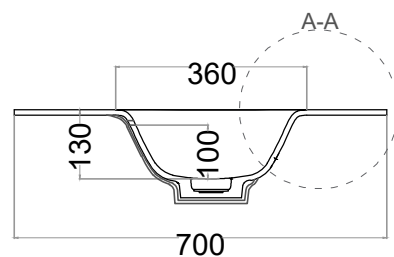

salini
L'ANIMA DELL'ACQUA

Размеры: 800-3000 x 400-700 x 176 мм
Вес нетто / брутто: 24,5 / 30,5 кг
Материал: S-Stone
Покрытие: матовое
Цвет: RAL / белый
Комплектация: раковина без отверстия под смеситель, интегрированный слив-перелив, донный клапан
Требуемый смеситель: на раковину / настенный
Доп.опция: без перелива
Гарантия: 10 лет
Производство: Италия / Россия
Тип монтажа: подвесной