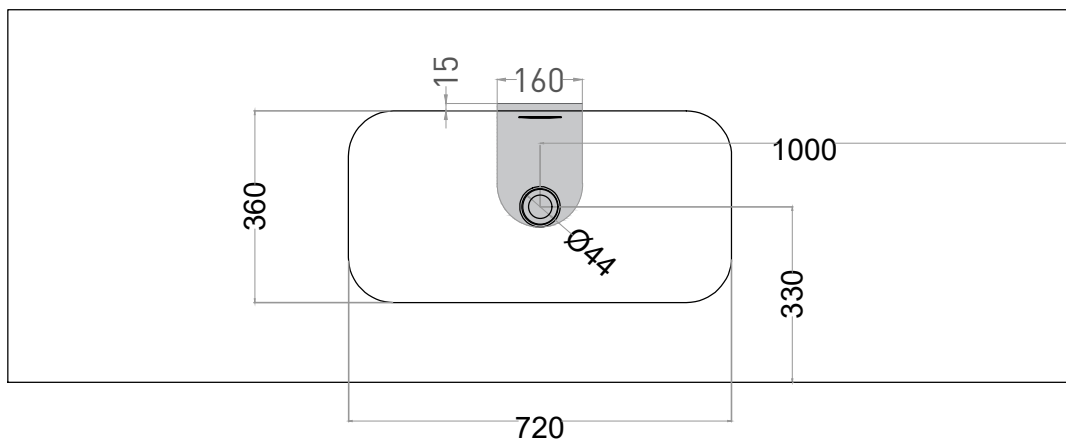

salini
L'ANIMA DELL'ACQUA

Размеры: 800-3000 x 400-700 x 176 мм
Вес нетто / брутто: 24,5 / 30,5 кг
Материал: S-Stone
Покрытие: матовое
Цвет: RAL / белый
Комплектация: раковина без отверстия под смеситель, интегрированный слив-перелив, донный клапан
Требуемый смеситель: на раковину / настенный
Доп.опция: без перелива
Гарантия: 10 лет
Производство: Италия / Россия
Тип монтажа: подвесной